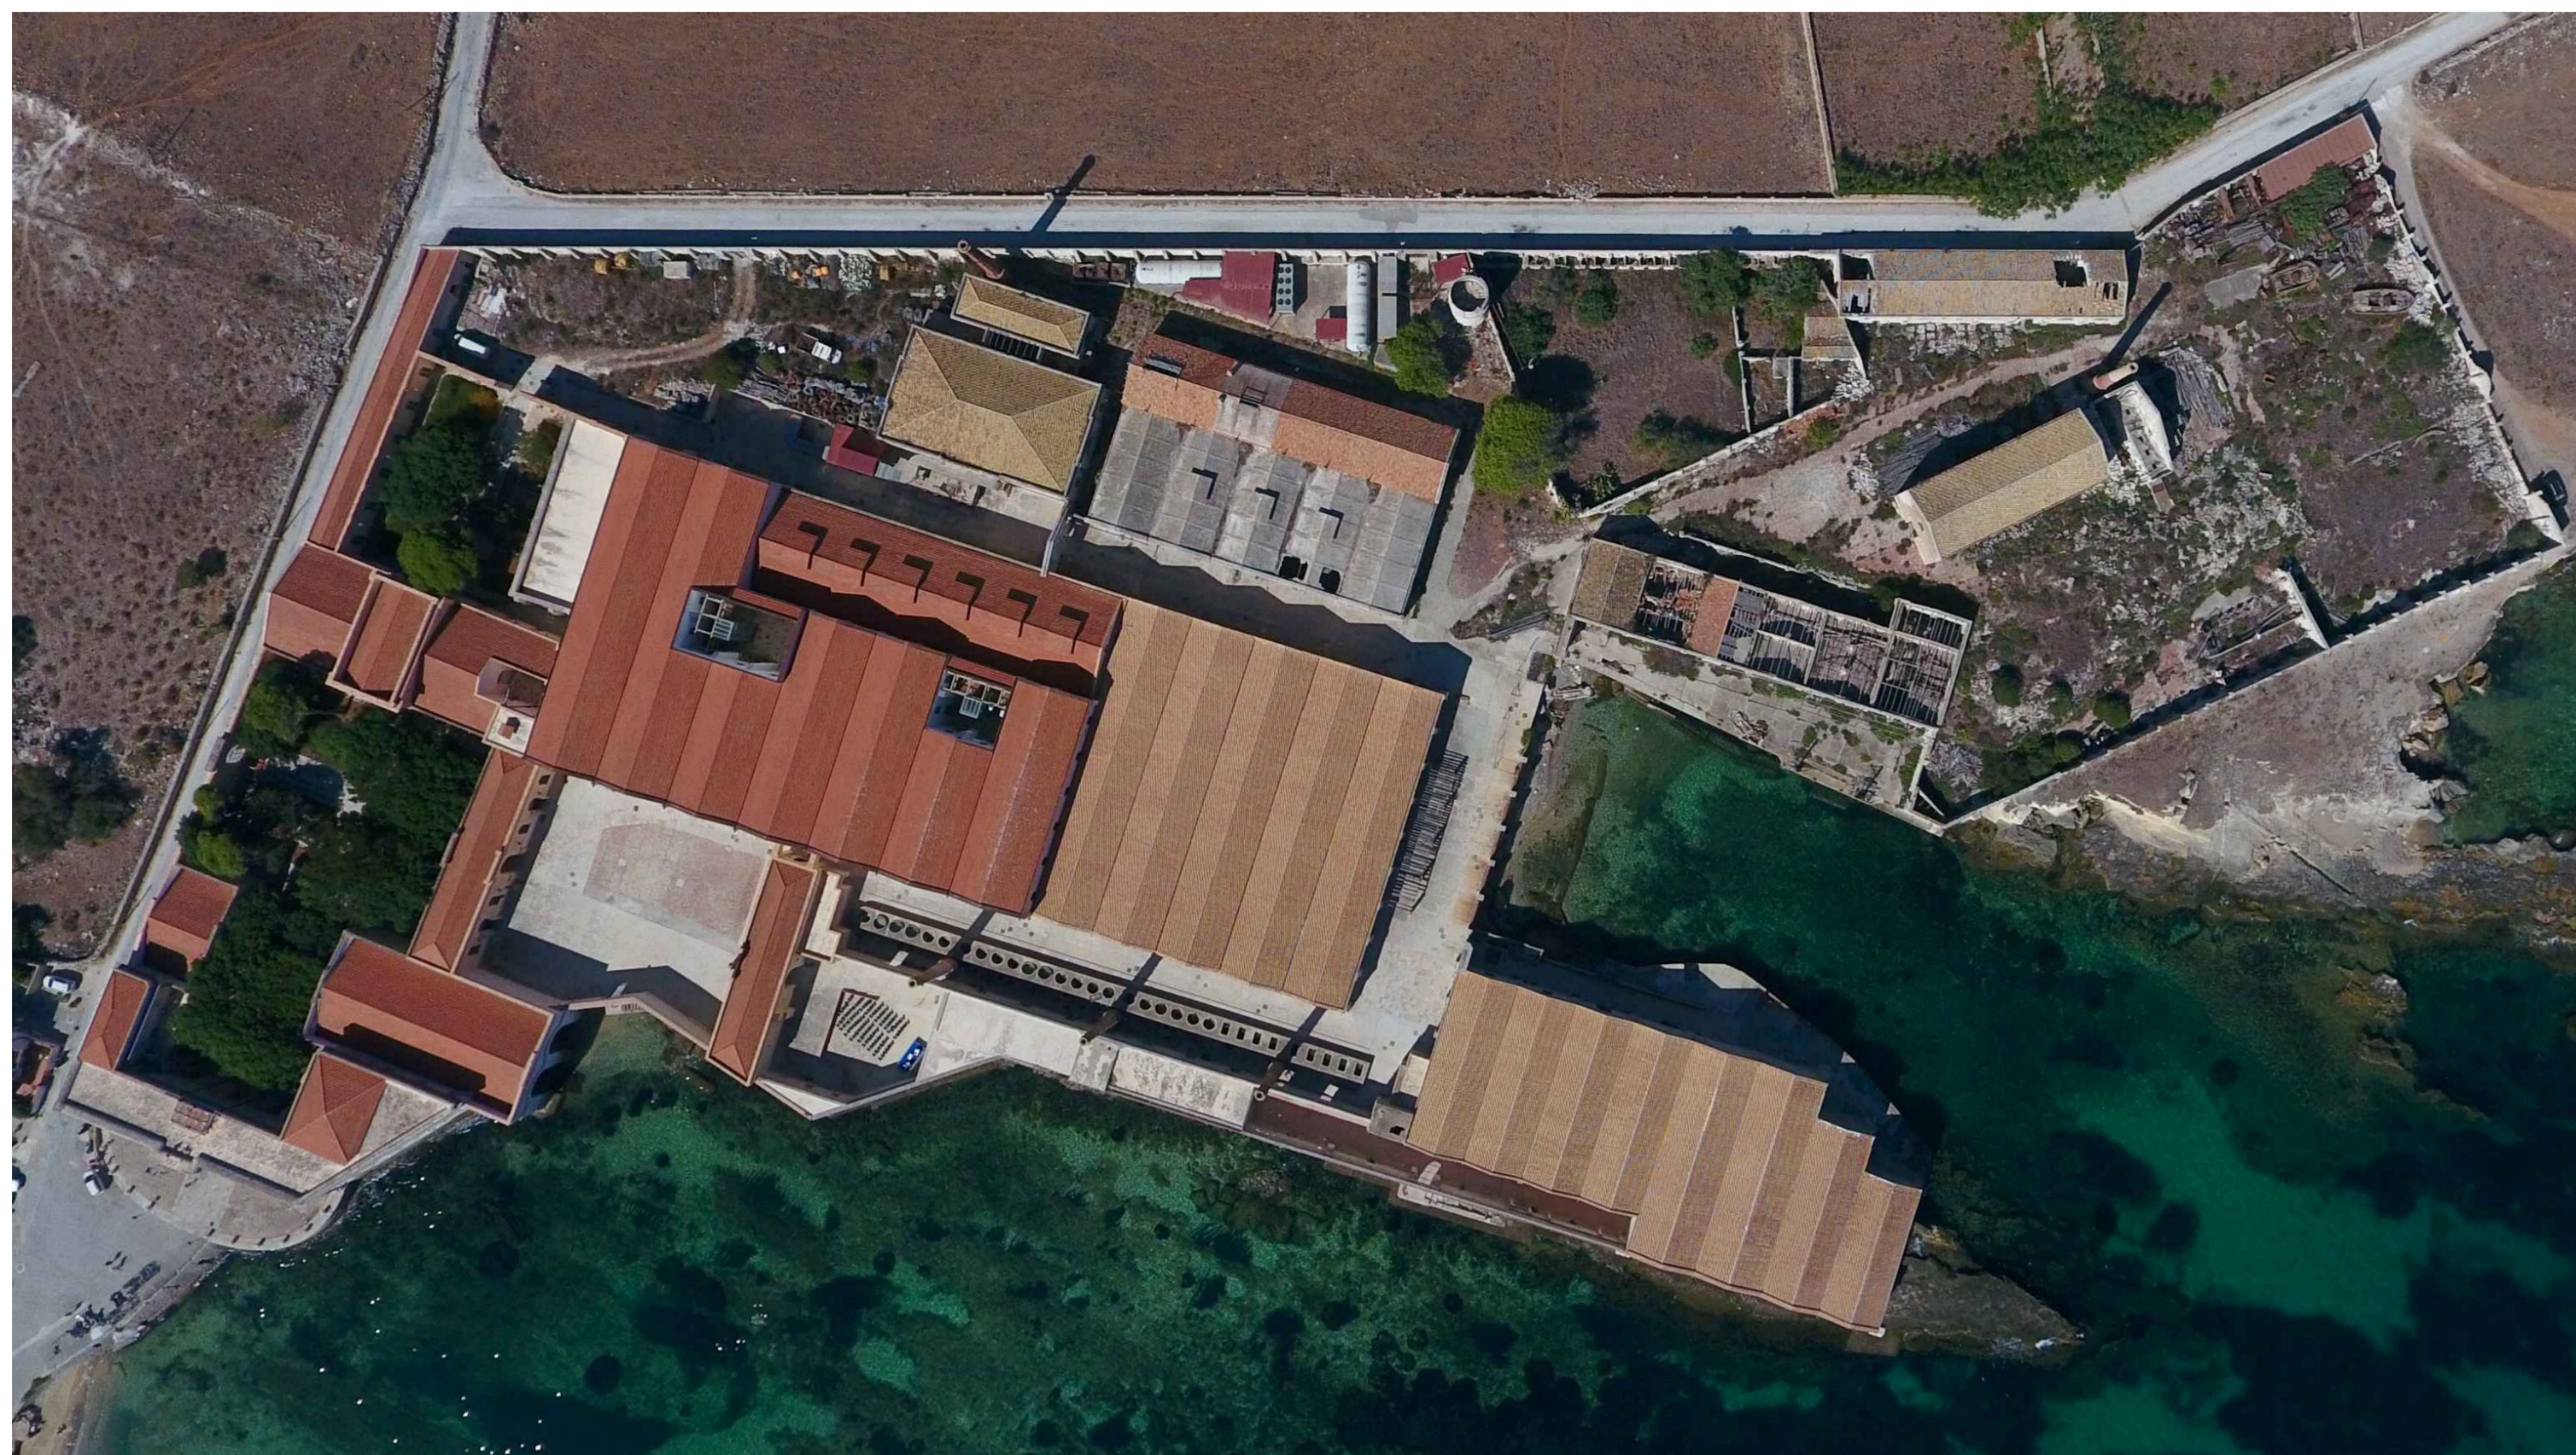

Ortofoto

Planimetria
scala 1:1000

LEGENDA

PROGETTO

- 1a_ SPAZI MUSEALI-ESPOSITIVI
- 1b_ POLO DIDATTICO-DIVULGATIVO
- 1c_ LOCALE TECNICO
- 2a_ LABORATORIO PERMANENTE ARTI
- SALA MUSICA-CINEMA-TEATRO
- 2b_ SPAZI MUSEALI-ESPOSITIVI
- 3a-3b-3c_ RISTORANTE DIDATTICO
- 4_ ORTO-GIARDINO/DEGUSTAZIONE
- 5a-5b_ CAFFÈ LETTERARIO
- 5c_ AREA RAPPRESENTAZIONI ALL'APERTO
- 6_ BOTTEGHE ARTIGIANALI
- 7_ TORRE PANORAMICA

**COMPLETAMENTO DELLE OPERE DI RESTAURO E RIADATTAMENTO
FUNZIONALE DELL'EX STABILIMENTO FLORIO A FAVIGNANA (TP)**

PROGETTO DEFINITIVO - STRALCIO

18

Nuove destinazioni

1:1000

PROGETTISTA
Arch. Antonino MAZZARA

R.U.P.
Arch. Roberto MONTICCIOLLO

SOPRINTENDENTE
Arch. Girolama FONTANA